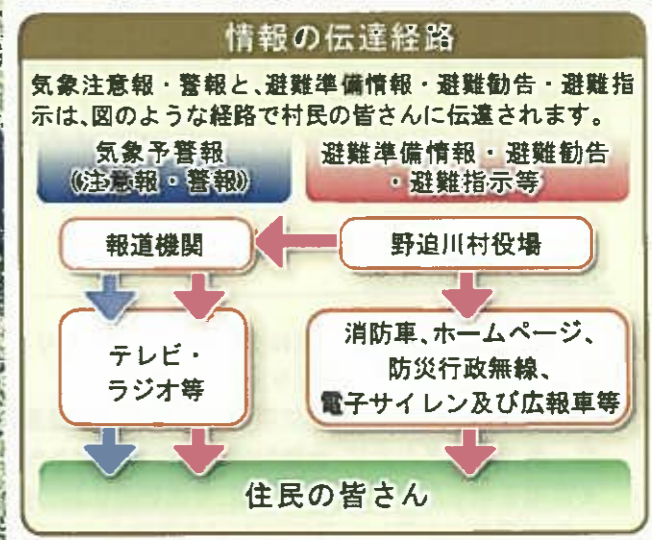

奈良県 野迫川村
土砂災害ハザードマップ
弓手原

この地図は、土砂災害の恐れがある場所の地形や地質、土地利用状況などを奈良県が調査し、その結果に基づいて指定された危険な区域を示したものです。避難場所の確認など、日頃からの備えや警戒・避難に役立ててください。また、大雨などの影響により身の危険を感じたら、この地図を参考にして速やかに避難場所へ避難してください。

- 「危害の恐れのある区域」やその近辺にお住まいの方は、大雨のときには警戒・避難が必要となりますので、注意して下さい。
- 「危害の恐れのある区域」以外の区域でも土砂災害が発生する可能性がありますので、自分の住んでいる家の周辺の斜面や渓流、避難場所などを前もって確認しておきましょう。