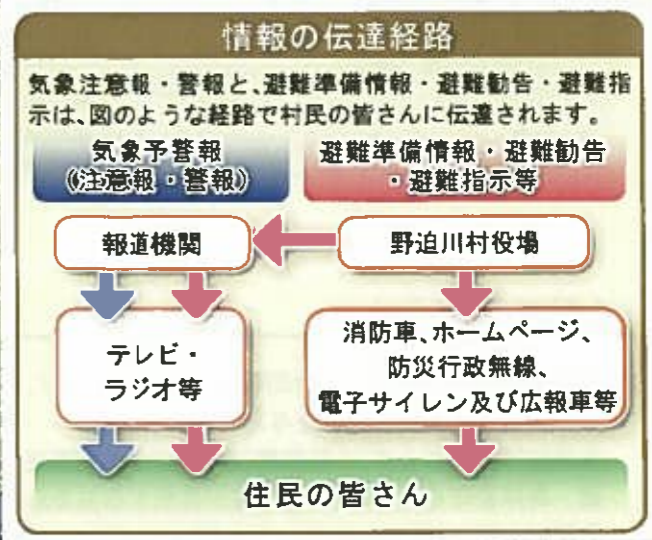

奈良県 野迫川村
土砂災害ハザードマップ
北今西

この地図は、土砂災害の恐れがある場所の地形や地質、土地利用状況などを奈良県が調査し、その結果に基づいて指定された危険な区域を示したものです。避難場所の確認など、日頃からの備えや警戒・避難に役立ててください。また、大雨などの影響により身の危険を感じたら、この地図を参考にして速やかに避難場所へ避難してください。

- 「危害の恐れのある区域」やその近辺にお住まいの方は、大雨のときには警戒・避難が必要となりますので、注意して下さい。
- 「危害の恐れのある区域」以外の区域でも土砂災害が発生する可能性がありますので、自分の住んでいる家の周辺の斜面や溪流、避難場所などを前もって確認しておきましょう。