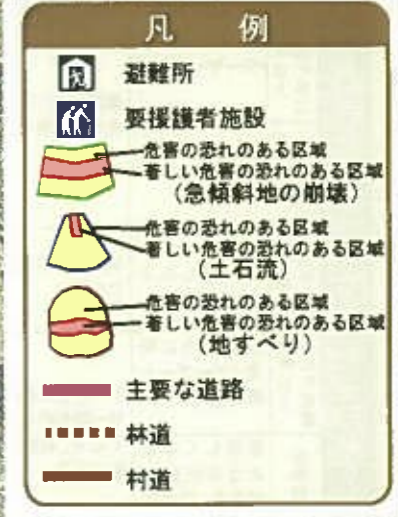

警察への急報…110
火災・救助・救急…119

五條警察署 0747-23-0110
野迫川村消防団 0747-37-2101
野迫川村役場 0747-37-2101
関西電力高田営業所 0745-53-1131

お問い合わせ

- ●野迫川村役場
  TEL:0747-37-2101
- ●奈良県五條土木事務所
  TEL:0747-23-1151
- ●奈良県砂防課
  TEL:0742-27-7514