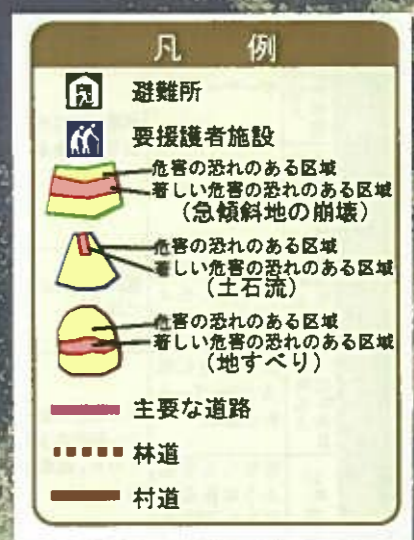

平生活改善センター

警察への急報…110
火災・救助・救急…119

五條警察署 0747-23-0110
野迫川村消防団 0747-37-2101
野迫川村役場 0747-37-2101
関西電力榑高田営業所 0745-53-1131

お問い合わせ

●野迫川村役場
TEL:0747-37-2101

●奈良県五條土木事務所
TEL:0747-23-1151

●奈良県砂防課
TEL:0742-27-7514