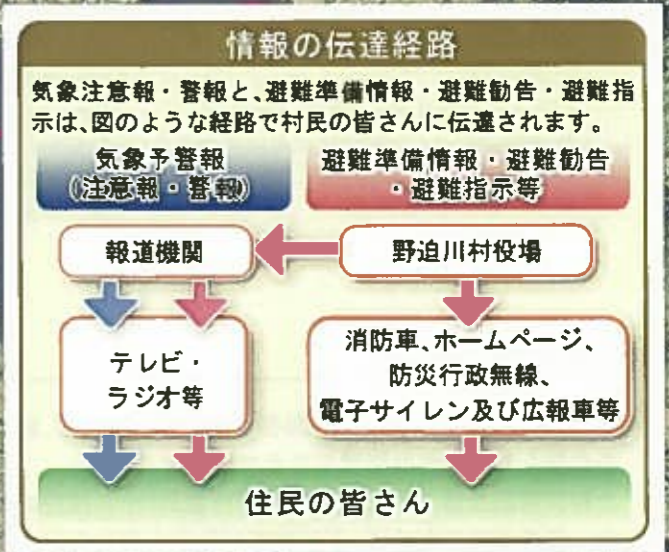

奈良県 野迫川村 土砂災害ハザードマップ 平

この地図は、土砂災害の恐れがある場所の地形や地質、土地利用状況などを奈良県が調査し、その結果に基づいて指定された危険な区域を示したものです。避難場所の確認など、日頃からの備えや警戒・避難に役立ててください。また、大雨などの影響により身の危険を感じたら、この地図を参考にして速やかに避難場所へ避難してください。

- 「危害の恐れのある区域」やその近辺にお住まいの方は、大雨のときには警戒・避難が必要となりますので、注意して下さい。
- 「危害の恐れのある区域」以外の区域でも土砂災害が発生する可能性がありますので、自分の住んでいる家の周辺の斜面や溪流、避難場所などを前もって確認しておきましょう。