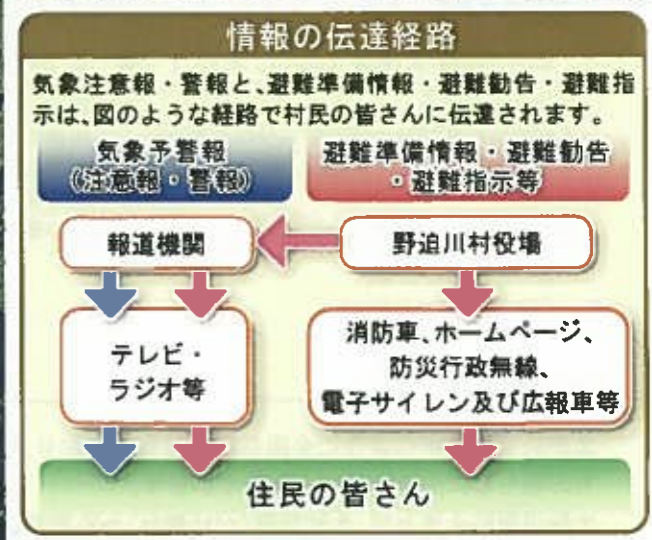

奈良県 野迫川村
土砂災害ハザードマップ
北股

この地図は、土砂災害の恐れがある場所の地形や地質、土地利用状況などを奈良県が調査し、その結果に基づいて指定された危険な区域を示したものです。避難場所の確認など、日頃からの備えや警戒・避難に役立ててください。また、大雨などの影響により身の危険を感じたら、この地図を参考にして速やかに避難場所へ避難してください。

- ●「危害の恐れのある区域」やその近辺にお住まいの方は、大雨のときには警戒・避難が必要となりますので、注意して下さい。
- ●「危害の恐れのある区域」以外の区域でも土砂災害が発生する可能性がありますので、自分の住んでいる家の周辺の斜面や溪流、避難場所などを前もって確認しておきましょう。

北股生活改善センター

北股小学校

警察への急報…110
火災・救助・救急…119

五條警察署 0747-23-0110
野迫川村消防団 0747-37-2101
野迫川村役場 0747-37-2101
関西電力高田営業所 0745-53-1131

お問い合わせ

●野迫川村役場
TEL:0747-37-2101

●奈良県五條土木事務所
TEL:0747-23-1151

●奈良県砂防課
TEL:0742-27-7514