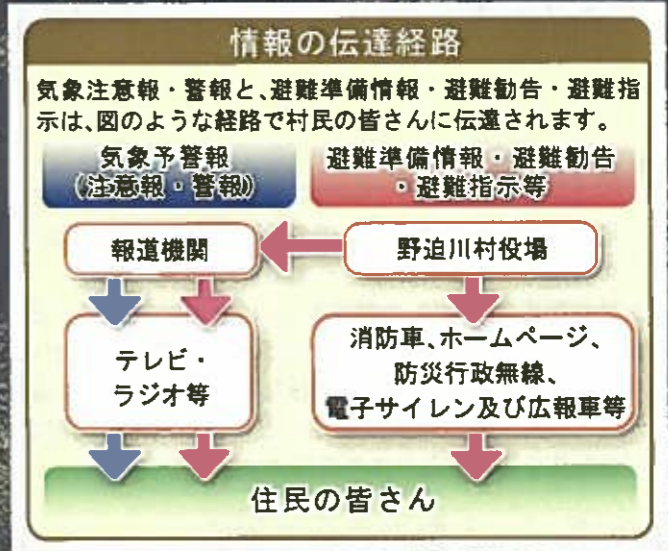

奈良県 野迫川村 土砂災害ハザードマップ 上 中

この地図は、土砂災害の恐れがある場所の地形や地質、土地利用状況などを奈良県が調査し、その結果に基づいて指定された危険な区域を示したものです。避難場所の確認など、日頃からの備えや警戒・避難に役立ててください。また、大雨などの影響により身の危険を感じたら、この地図を参考にして速やかに避難場所へ避難してください。

- 「危害の恐れのある区域」やその近辺にお住まいの方は、大雨のときには警戒・避難が必要となりますので、注意してください。
- 「危害の恐れのある区域」以外の区域でも土砂災害が発生する可能性がありますので、自分の住んでいる家の周辺の斜面や溪流、避難場所などを前もって確認しておきましょう。