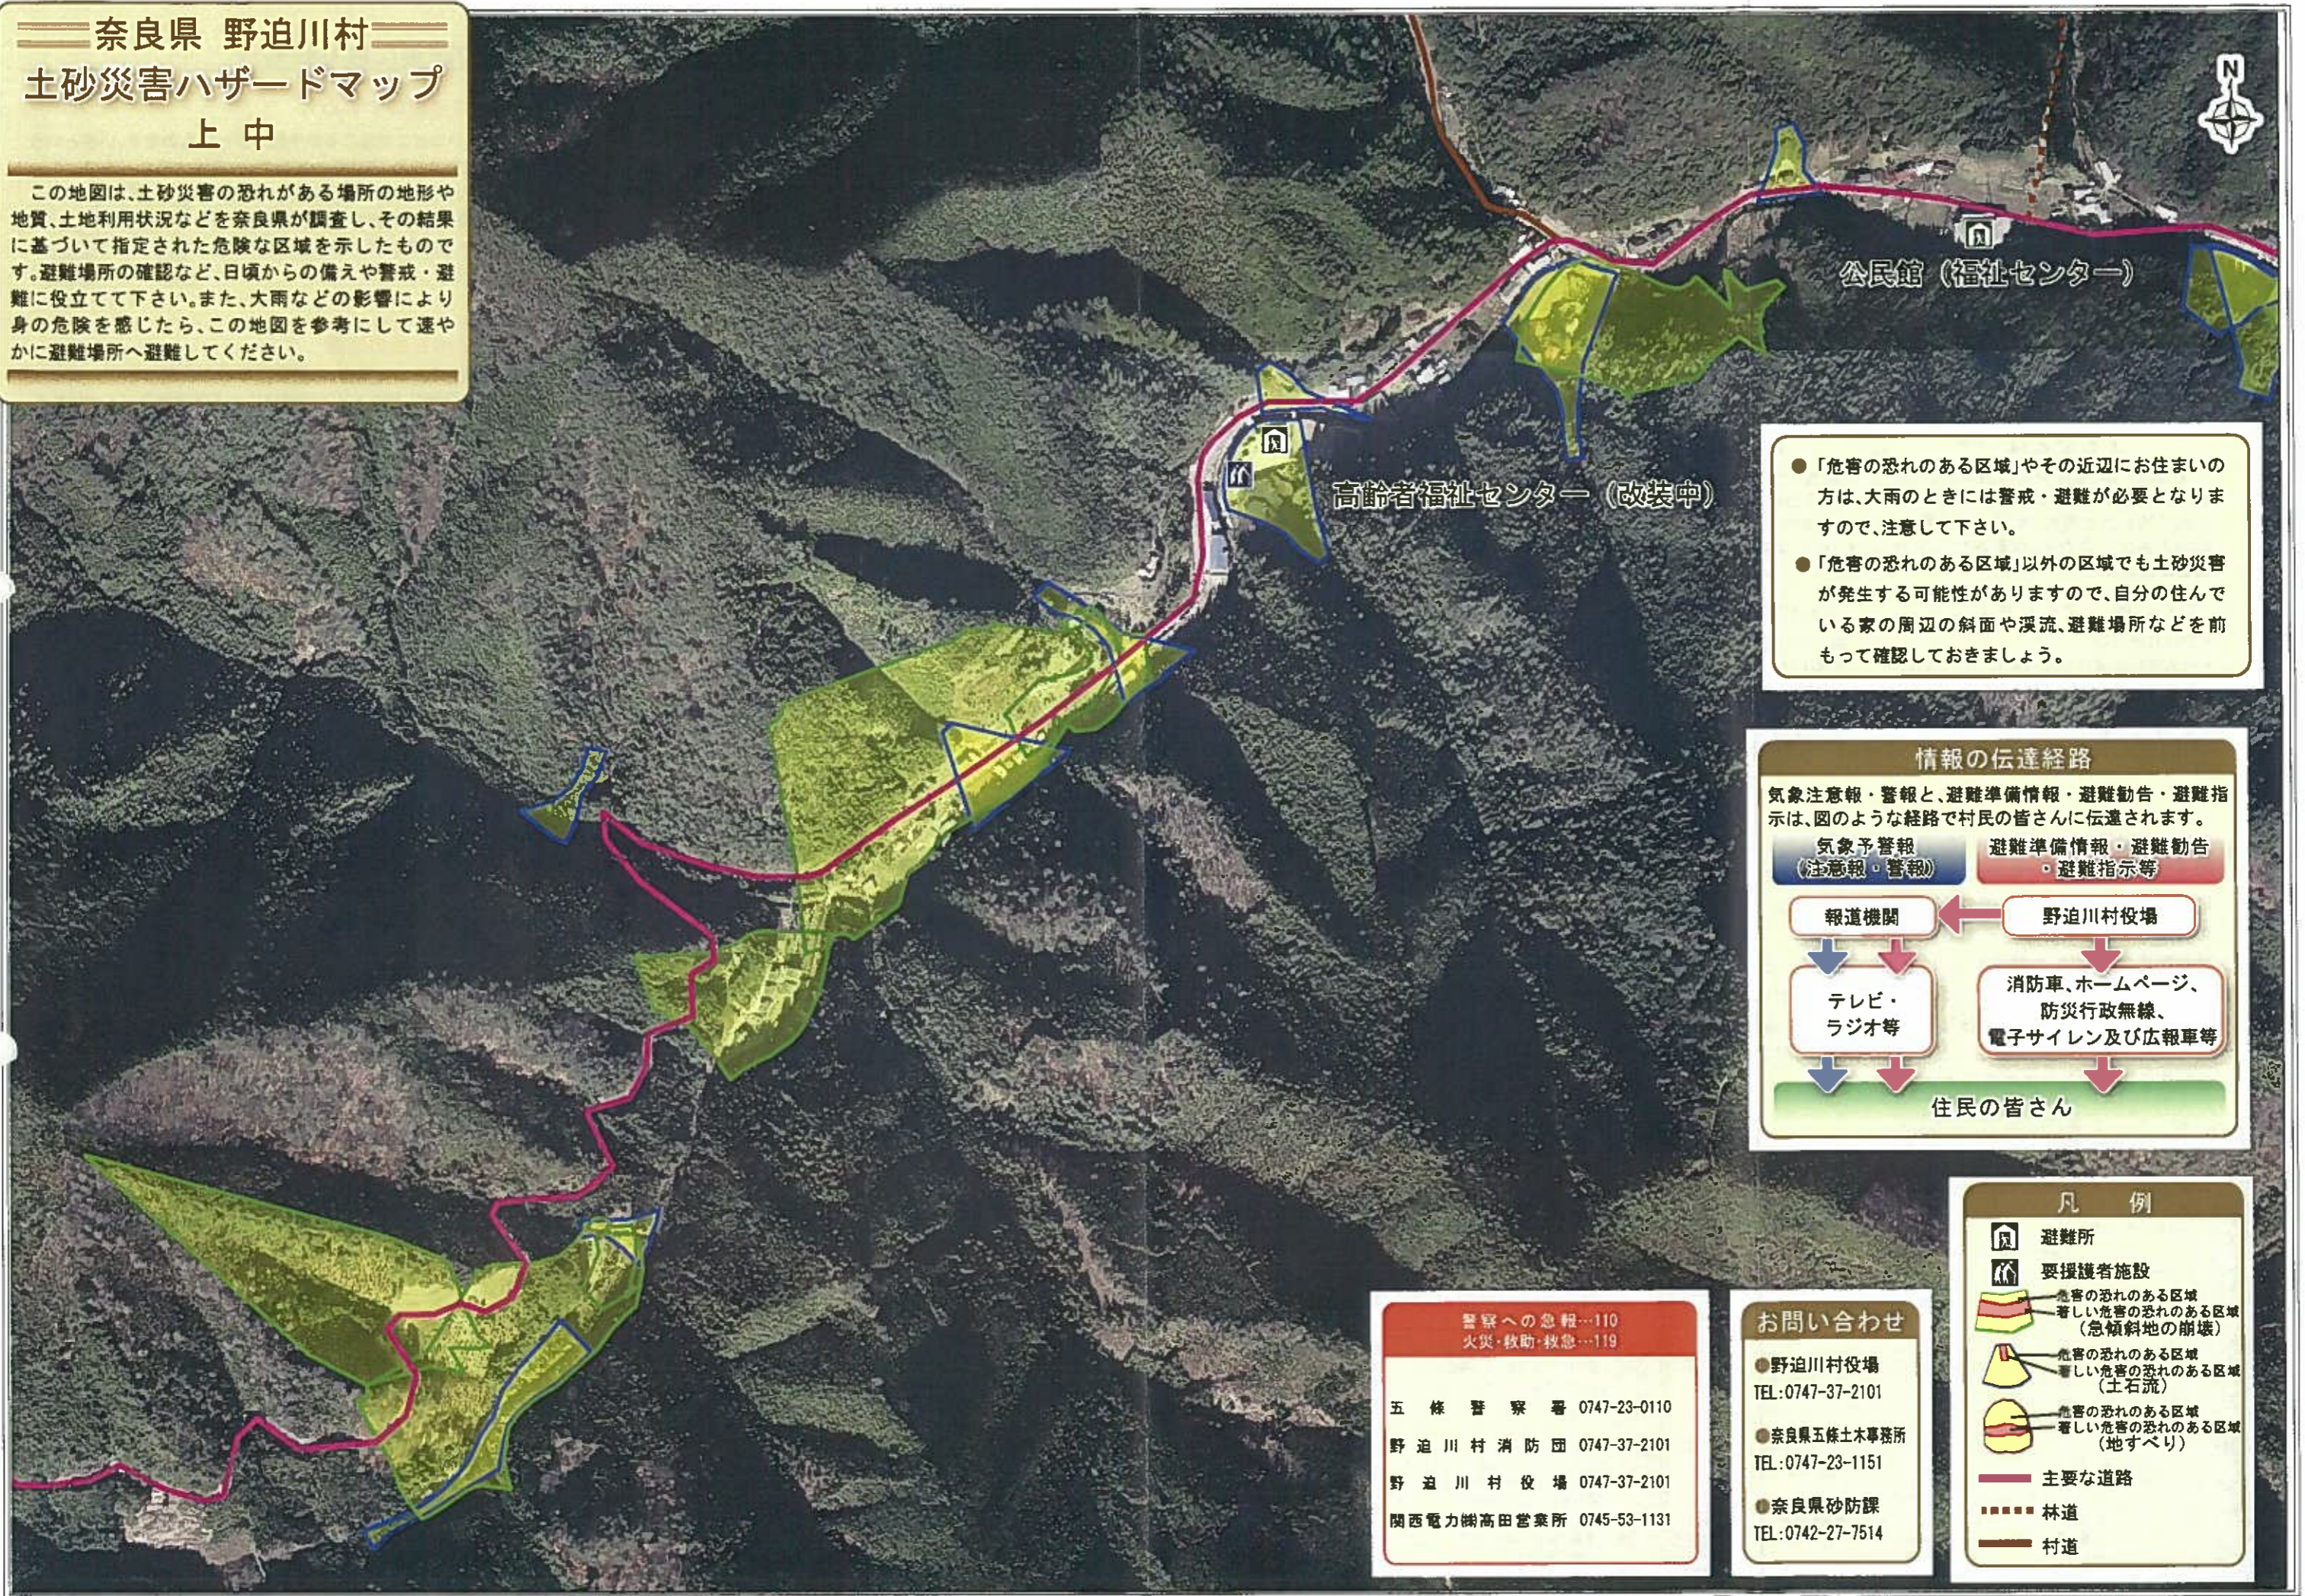

奈良県 野迫川村 土砂災害ハザードマップ 上 中

この地図は、土砂災害の恐れがある場所の地形や地質、土地利用状況などを奈良県が調査し、その結果に基づいて指定された危険な区域を示したものです。避難場所の確認など、日頃からの備えや警戒・避難に役立ててください。また、大雨などの影響により身の危険を感じたら、この地図を参考にして速やかに避難場所へ避難してください。

- 「危害の恐れのある区域」やその近辺にお住まいの方は、大雨のときには警戒・避難が必要となりますので、注意してください。
- 「危害の恐れのある区域」以外の区域でも土砂災害が発生する可能性がありますので、自分の住んでいる家の周辺の斜面や溪流、避難場所などを前もって確認しておきましょう。